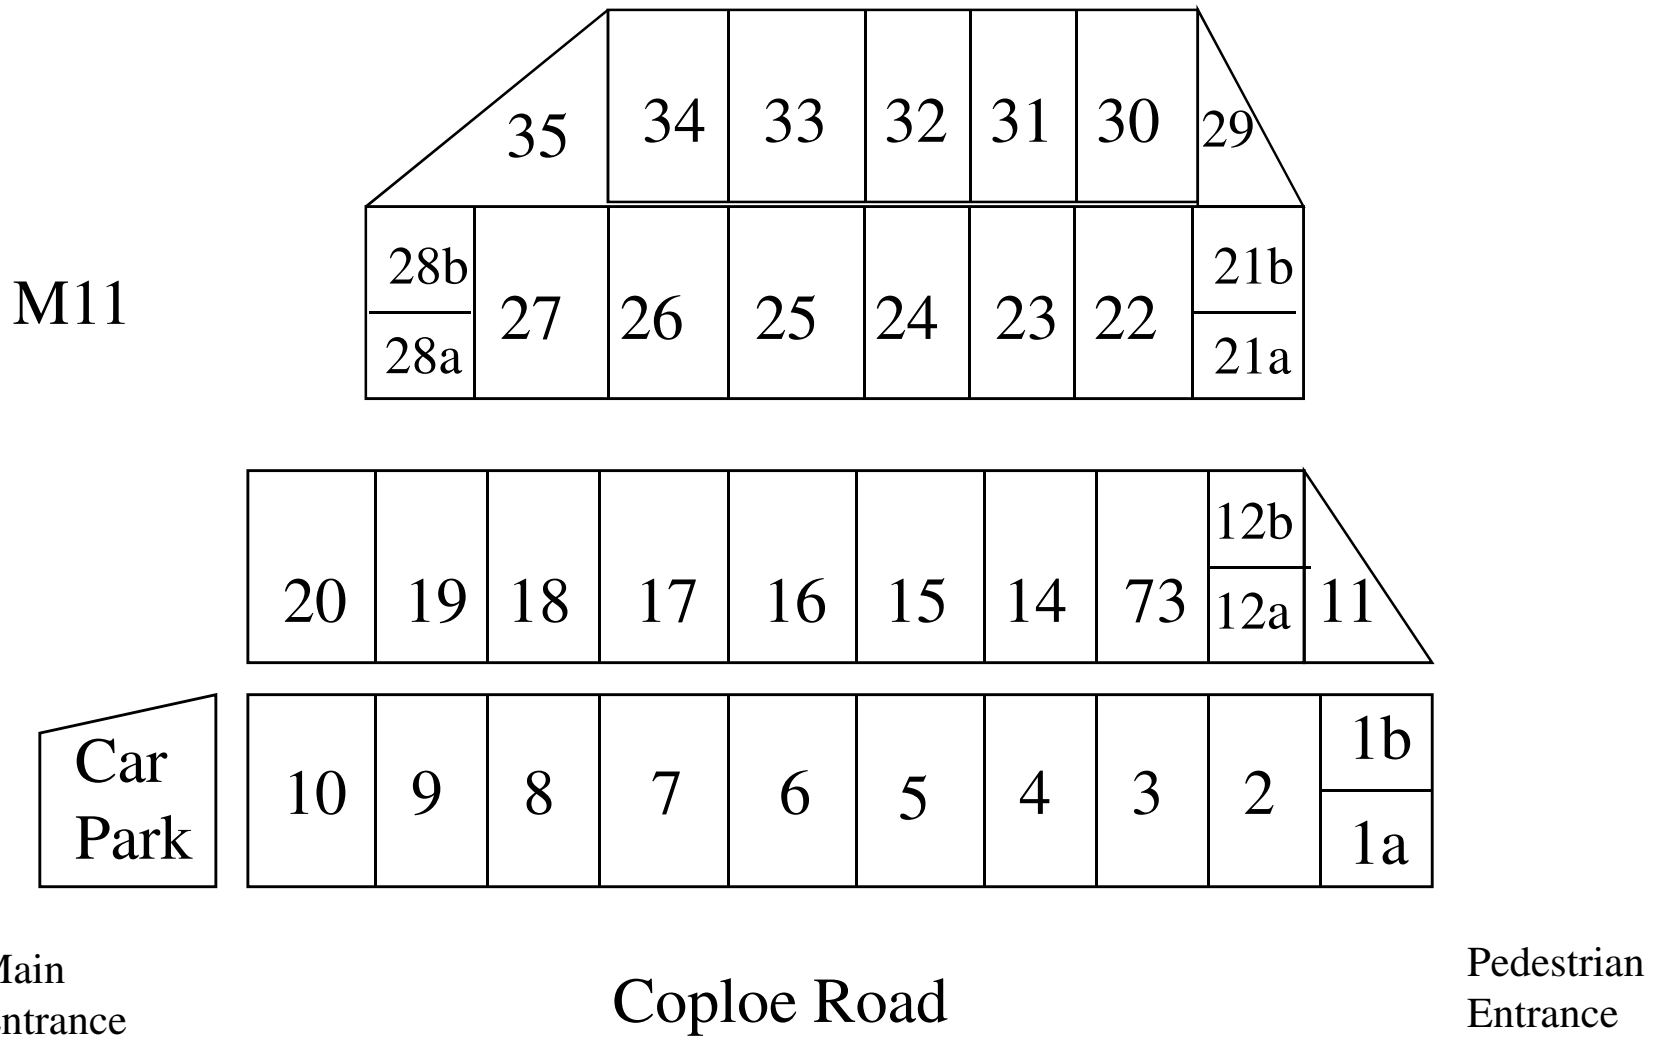

Ickleton Allotments
 Plot Layout
 (Not to scale)

Ickleton Allotments Plot Layout

- **1a** Liz Moss
- **2** Lisa Morrissey
- **3** Louise Andrew
- **4** Iain Livingstone
- **5** David Bushell
- **6** Liz Driver / Anne Marie Hoare
- **7** Candida Parry-Williams
- **8** Liz Goddard
- **9** Terry Hilling
- **10** John & Christina Taylor
- **11** Terry Nelson
- **12a** Dee Tombs
- **12b** Andrew Shepperd
- **73** Viliami Mile
- **14** Lorraine & Chris Demmer
- **15** Steve Jenkins
- **16** Linda Durand
- **17** Steve Barnes
- **18** Christopher Heath
- **19** Gill Reynolds
- **20** Jonathan Ward
- **21a** Ben Boxall
- **21b** Lorna and Darren Jones
- **22** Jane Wierny
- **23** Charlie Field
- **24** David Burton
- **25** Jenny Pell
- **26** Jenny Absolom
- **27** Tina Geugham
- **28a** John Risby
- **28b** Bill Bousan
- **29** Carolyn Hlland
- **30** Jane and Ian Dale-Molloy
- **31** Rose and Julian Wolfson
- **32** Sue Bishop
- **33** Hilary Meanwell
- **34** Paul Goodey
- **35** Helen Richards